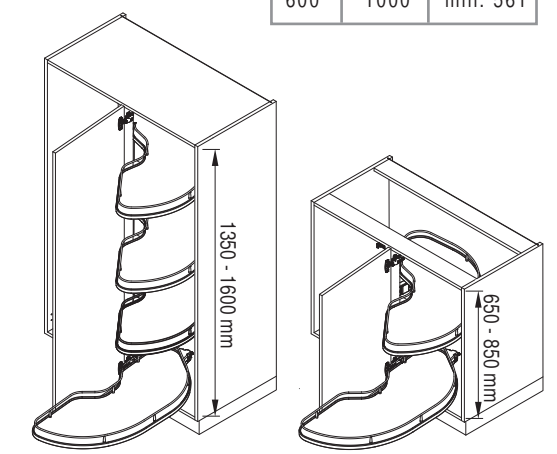

VAUTH SAGEL
QUALITY
MADE IN GERMANY

A	B min.	C
400	800	min. 361
450	900	min. 411
500	1000	min. 461
600	1000	min. 561

44011414_00

A	400	450	500	600 mm
B	424	474	524	624 mm

A	400	450	500	600 mm
B	411	461	511	611 mm