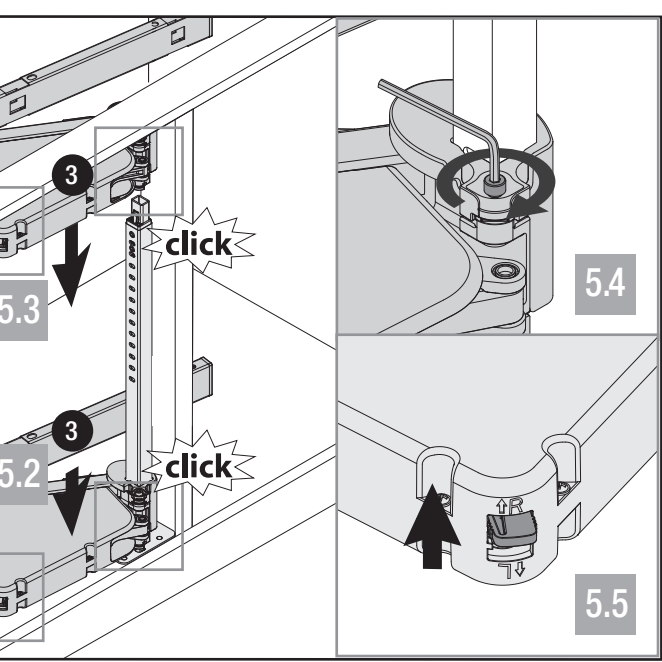

VAUTH SAGEL
QUALITY
MADE IN GERMANY

A	B min.	C
400	800	min. 361
450	900	min. 411
500	1000	min. 461
600	1000	min. 561

44011414_00

A	400	450	500	600 mm
B	424	474	524	624 mm

A	400	450	500	600 mm
B	411	461	511	611 mm