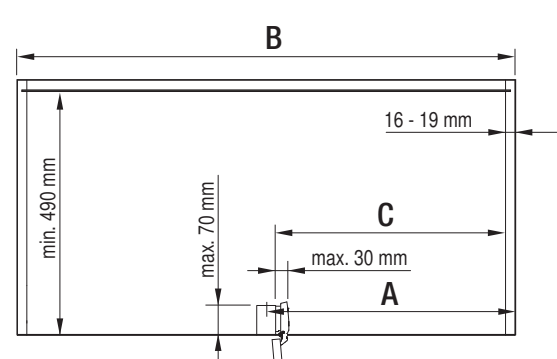

VAUTH SAGEL
QUALITY
MADE IN GERMANY

A	B min.	C
400	800	min. 361
450	900	min. 411
500	1000	min. 461
600	1000	min. 561

44011414_00

A	400	450	500	600 mm
B	424	474	524	624 mm

A	400	450	500	600 mm
B	411	461	511	611 mm