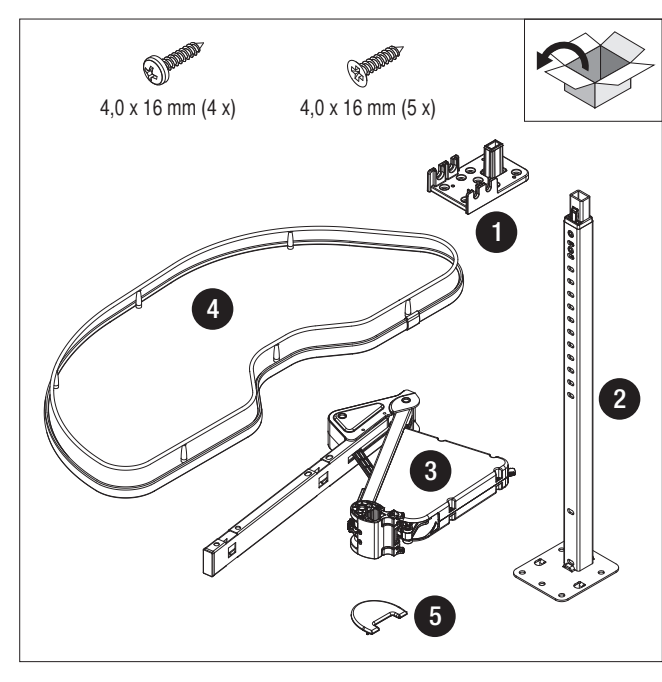

VAUTH SAGEL
QUALITY
MADE IN GERMANY

A	B min.	C
400	800	min. 361
450	900	min. 411
500	1000	min. 461
600	1000	min. 561

44011414_00

A	400	450	500	600 mm
B	424	474	524	624 mm

A	400	450	500	600 mm
B	411	461	511	611 mm