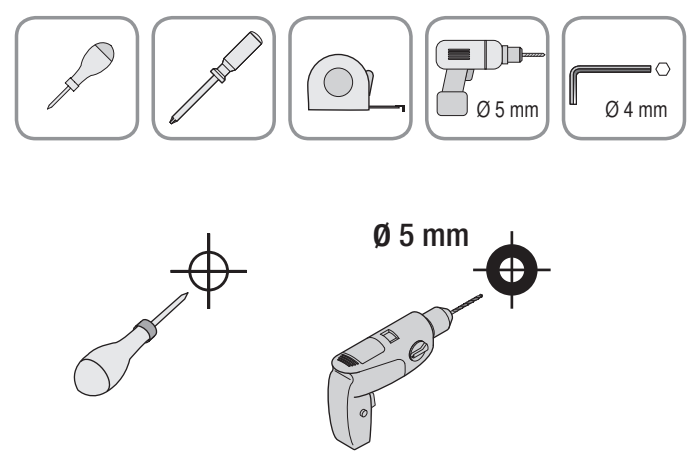

VAUTH SAGEL
QUALITY
MADE IN GERMANY

A	B min.	C
400	800	min. 361
450	900	min. 411
500	1000	min. 461
600	1000	min. 561

44011414_00

A	400	450	500	600 mm
B	424	474	524	624 mm

A	400	450	500	600 mm
B	411	461	511	611 mm