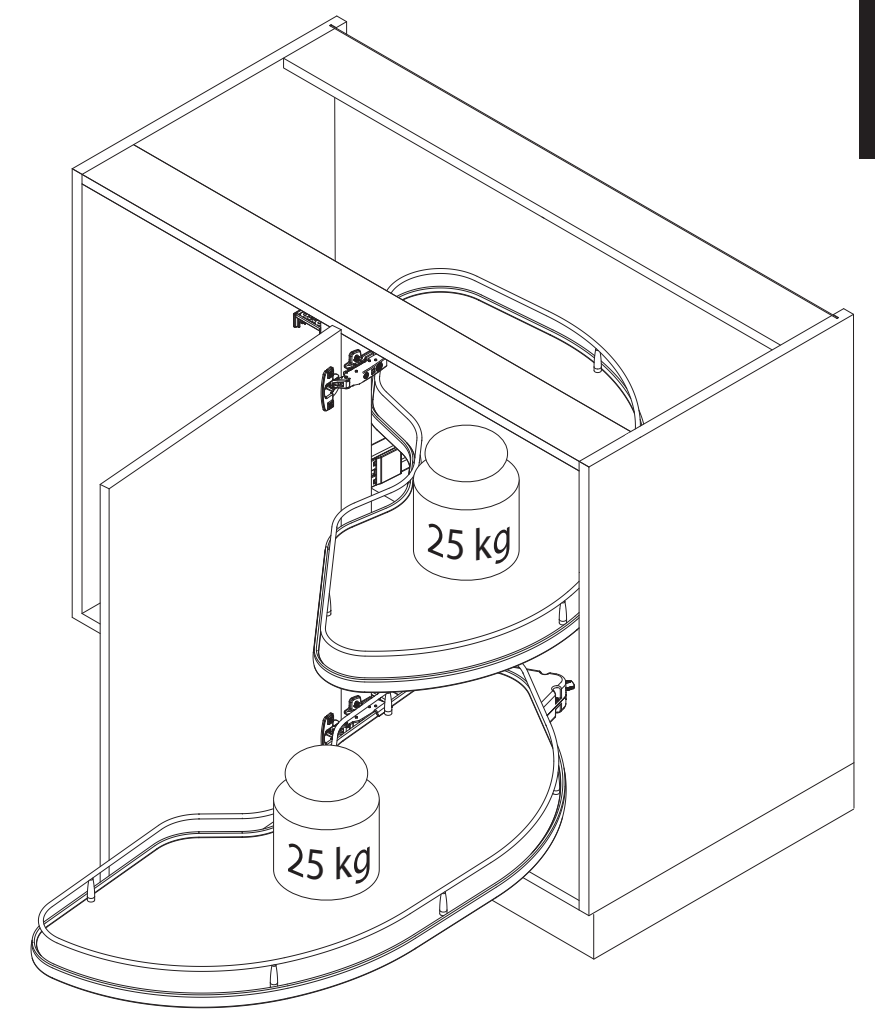

VAUTH SAGEL
QUALITY
MADE IN GERMANY

A	B min.	C
400	800	min. 361
450	900	min. 411
500	1000	min. 461
600	1000	min. 561

44011414_00

A	400	450	500	600 mm
B	424	474	524	624 mm

A	400	450	500	600 mm
B	411	461	511	611 mm