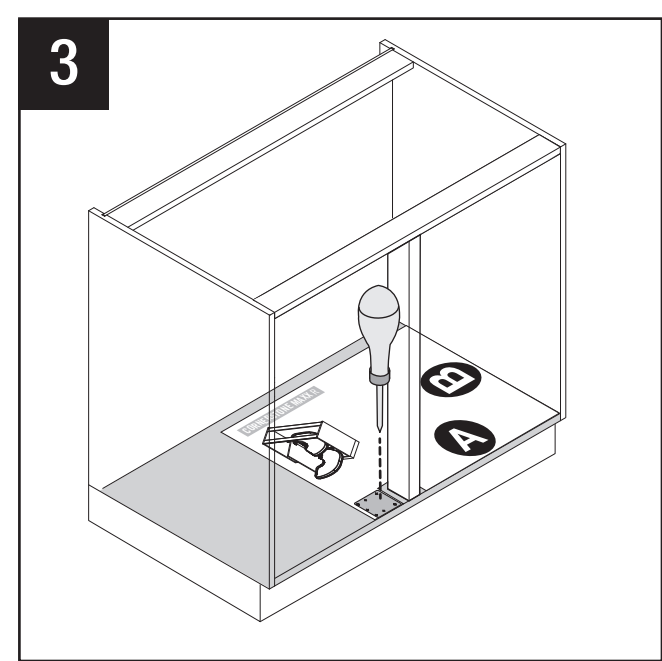

VAUTH SAGEL
QUALITY
MADE IN GERMANY

A	B min.	C
400	800	min. 361
450	900	min. 411
500	1000	min. 461
600	1000	min. 561

44011414_00

A	400	450	500	600 mm
B	424	474	524	624 mm

A	400	450	500	600 mm
B	411	461	511	611 mm