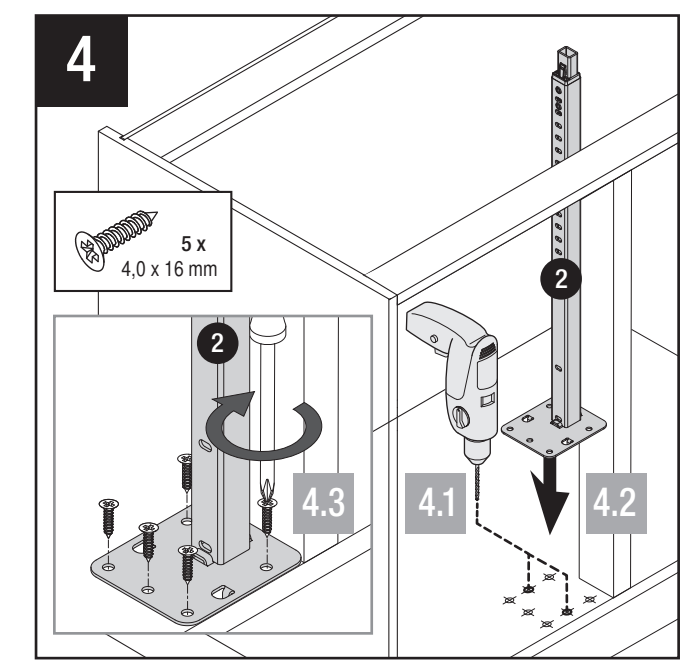

VAUTH SAGEL
QUALITY
MADE IN GERMANY

A	B min.	C
400	800	min. 361
450	900	min. 411
500	1000	min. 461
600	1000	min. 561

44011414_00

A	400	450	500	600 mm
B	424	474	524	624 mm

A	400	450	500	600 mm
B	411	461	511	611 mm