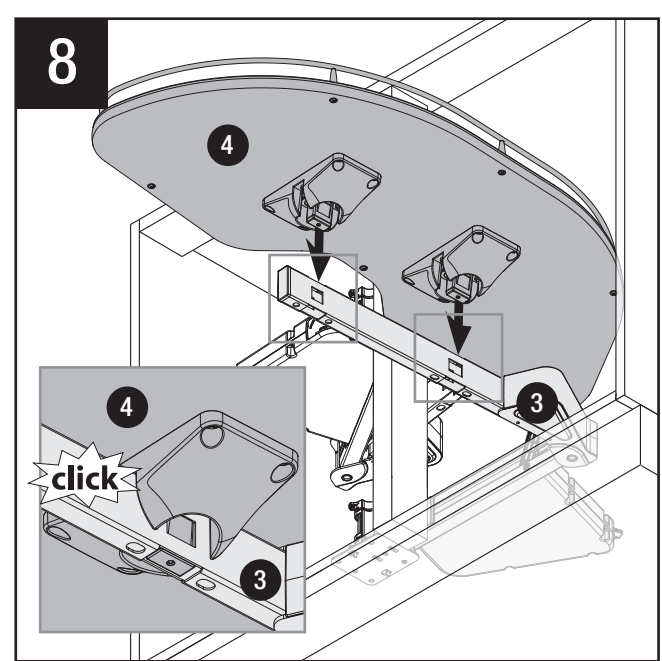

VAUTH SAGEL
QUALITY
MADE IN GERMANY

A	B min.	C
400	800	min. 361
450	900	min. 411
500	1000	min. 461
600	1000	min. 561

44011414_00

A	400	450	500	600 mm
B	424	474	524	624 mm

A	400	450	500	600 mm
B	411	461	511	611 mm