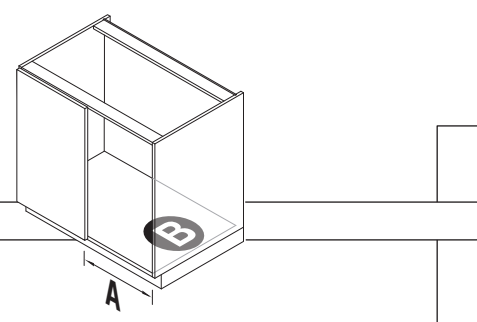

VAUTH SAGEL
QUALITY
MADE IN GERMANY

A	B min.	C
400	800	min. 361
450	900	min. 411
500	1000	min. 461
600	1000	min. 561

44011414_00

A	400	450	500	600 mm
B	424	474	524	624 mm

A	400	450	500	600 mm
B	411	461	511	611 mm