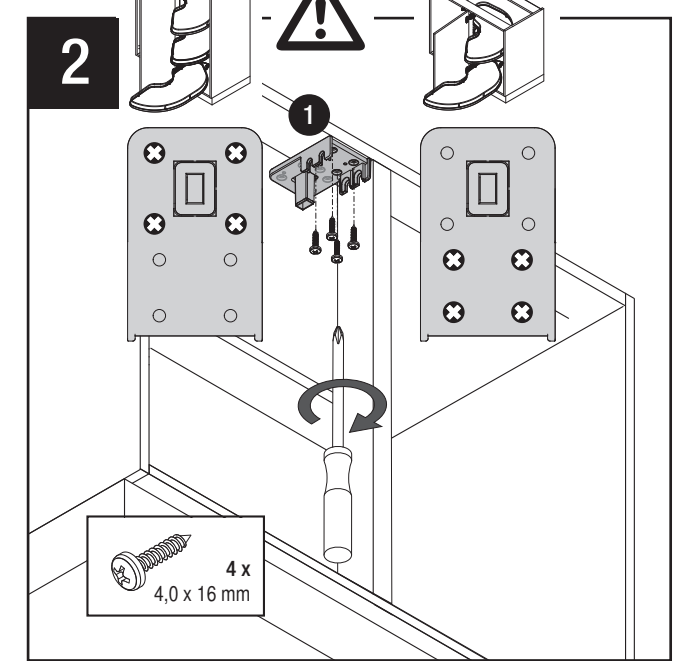

VAUTH SAGEL
QUALITY
MADE IN GERMANY

A	B min.	C
400	800	min. 361
450	900	min. 411
500	1000	min. 461
600	1000	min. 561

44011414_00

A	400	450	500	600 mm
B	424	474	524	624 mm

A	400	450	500	600 mm
B	411	461	511	611 mm