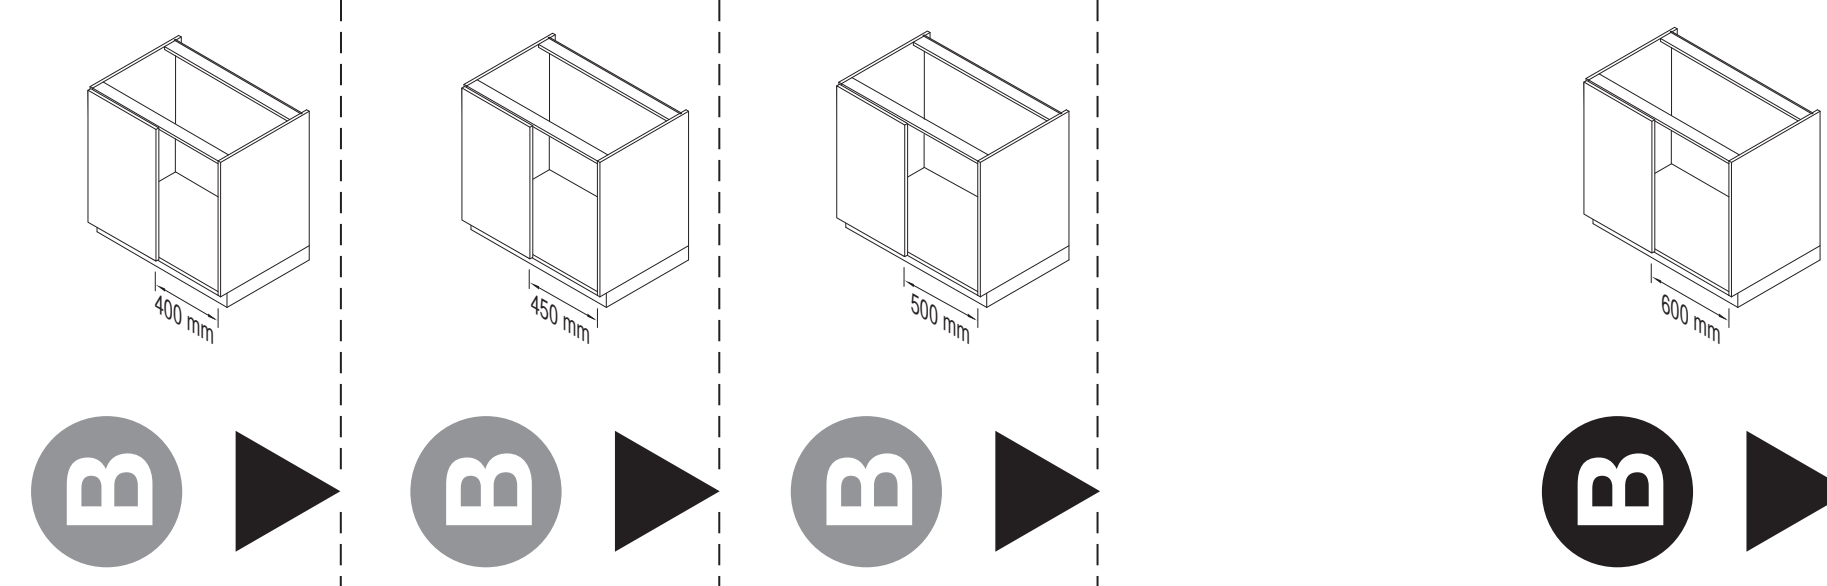

VAUTH SAGEL
QUALITY
MADE IN GERMANY

A	B min.	C
400	800	min. 361
450	900	min. 411
500	1000	min. 461
600	1000	min. 561

44011414_00

A	400	450	500	600 mm
B	424	474	524	624 mm

A	400	450	500	600 mm
B	411	461	511	611 mm