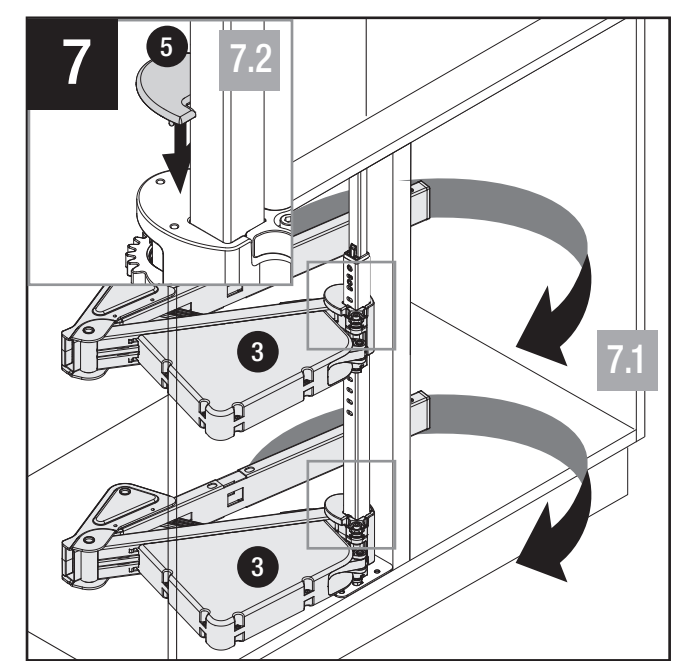

VAUTH SAGEL
QUALITY
MADE IN GERMANY

A	B min.	C
400	800	min. 361
450	900	min. 411
500	1000	min. 461
600	1000	min. 561

44011414_00

A	400	450	500	600 mm
B	424	474	524	624 mm

A	400	450	500	600 mm
B	411	461	511	611 mm