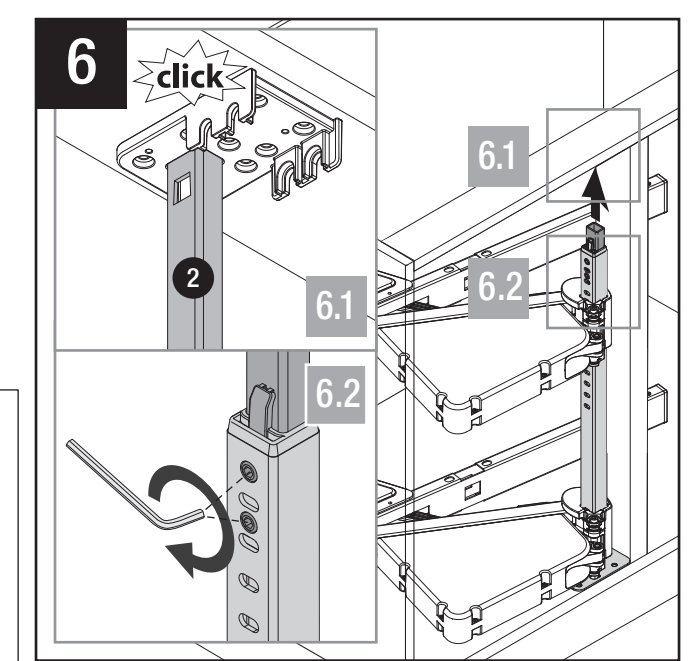

VAUTH SAGEL
QUALITY
MADE IN GERMANY

A	B min.	C
400	800	min. 361
450	900	min. 411
500	1000	min. 461
600	1000	min. 561

44011414_00

A	400	450	500	600 mm
B	424	474	524	624 mm

A	400	450	500	600 mm
B	411	461	511	611 mm