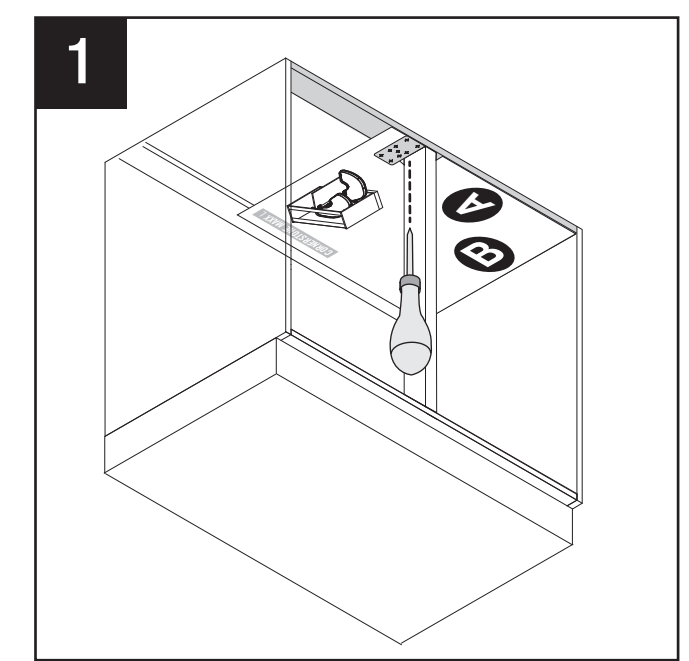

VAUTH SAGEL
QUALITY
MADE IN GERMANY

A	B min.	C
400	800	min. 361
450	900	min. 411
500	1000	min. 461
600	1000	min. 561

44011414_00

A	400	450	500	600 mm
B	424	474	524	624 mm

A	400	450	500	600 mm
B	411	461	511	611 mm