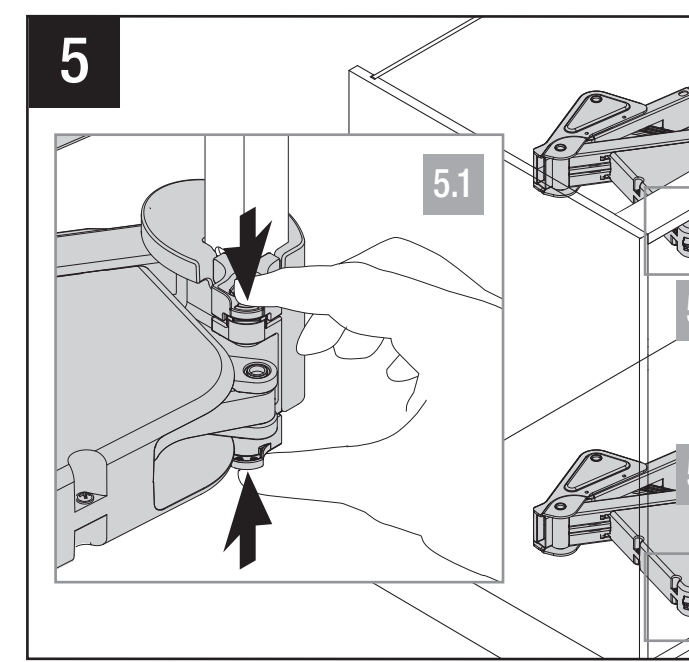

VAUTH SAGEL
QUALITY
MADE IN GERMANY

A	B min.	C
400	800	min. 361
450	900	min. 411
500	1000	min. 461
600	1000	min. 561

44011414_00

A	400	450	500	600 mm
B	424	474	524	624 mm

A	400	450	500	600 mm
B	411	461	511	611 mm